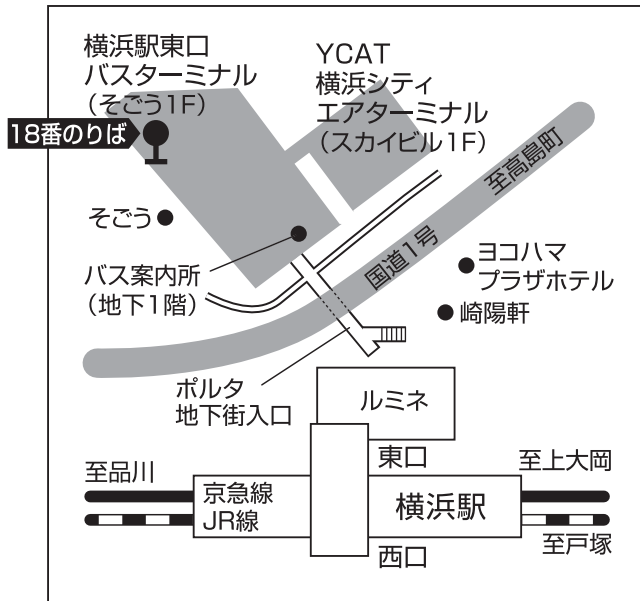

バスのりば案内

■横浜駅

のりば／横浜駅東口バスターミナル18番
行 先／木更津駅

○問い合わせ

京浜急行京浜島営業所 TEL.03-3790-2631
小湊鉄道木更津車庫 TEL.0438-37-7299
日東交通木更津営業所 TEL.0438-23-0151

千葉駅 (カピーナ号)

のりば／千葉駅東口21番
行 先／安房鴨川駅

○問い合わせ

千葉中央バス乗合千葉営業所 TEL.043-300-3611
お送り時間 (バス通過時刻)

■川崎駅

のりば／川崎駅東口 34番
行 先／木更津駅

○問い合わせ

京浜急行バス羽田営業所 TEL.03-3741-4255
川崎鶴見臨港バス浜川崎営業所 TEL.044-344-2386
東京ベイサービス TEL.044-200-1751

■品川駅

のりば／品川駅東口(港南口)こうなん星の公園前行 先／木更津駅

○問い合わせ