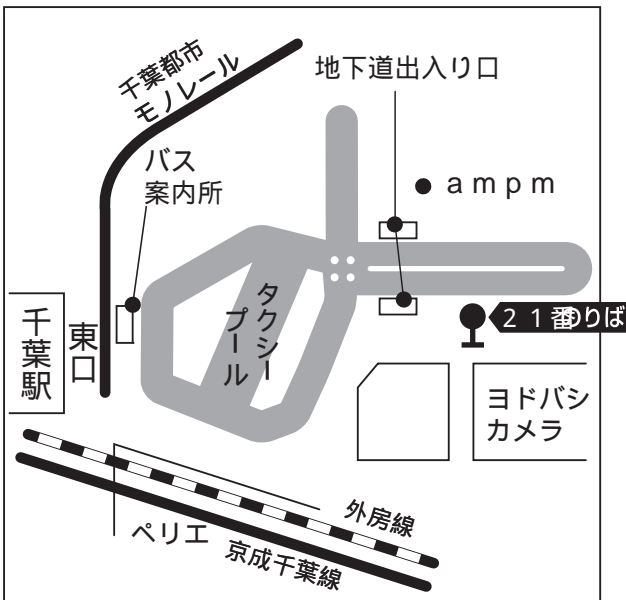

バスのりば案内

■横浜駅

のりば／横浜駅東口バスターミナル18番
行 先／木更津駅

○問い合わせ

京浜急行京浜島営業所 TEL.03-3790-2631
小湊鉄道木更津車庫 TEL.0438-37-7299
日東交通木更津営業所 TEL.0438-23-0151

千葉駅 (カピーナ号)

のりば／千葉駅東口21番
行 先／安房鴨川駅

○問い合わせ