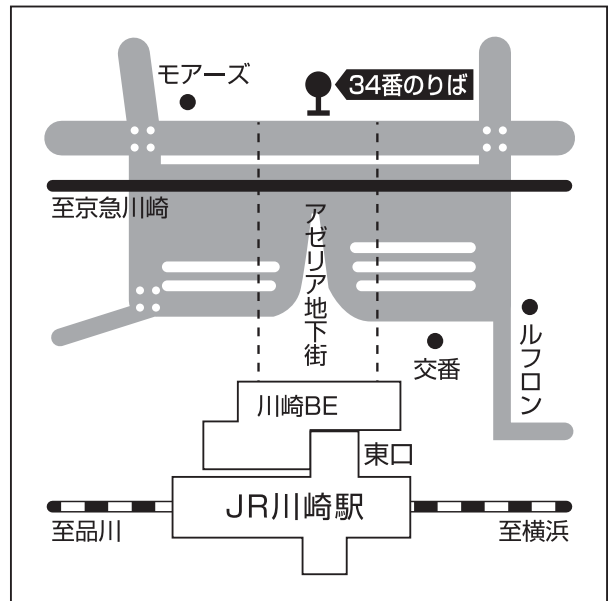

■川崎駅

のりば／川崎駅東口 34番
行 先／木更津駅

○問い合わせ

京浜急行バス羽田営業所 TEL.03-3741-4255
川崎鶴見臨港バス浜川崎営業所 TEL.044-344-2386
東京ベイサービス TEL.044-200-1751