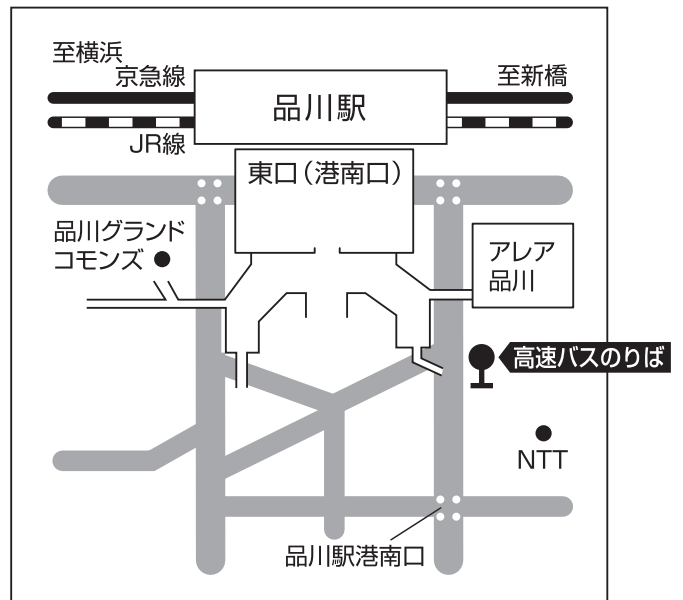

千葉中央バス乗合千葉営業所 TEL.043-300-3611
お送り時間 (バス通過時刻)

■川崎駅

のりば／川崎駅東口 34番
行 先／木更津駅

○問い合わせ

京浜急行バス羽田営業所 TEL.03-3741-4255
川崎鶴見臨港バス浜川崎営業所 TEL.044-344-2386
東京ベイサービス TEL.044-200-1751

■品川駅

のりば／品川駅東口(港南口)こうなん星の公園前行 先／木更津駅

○問い合わせ