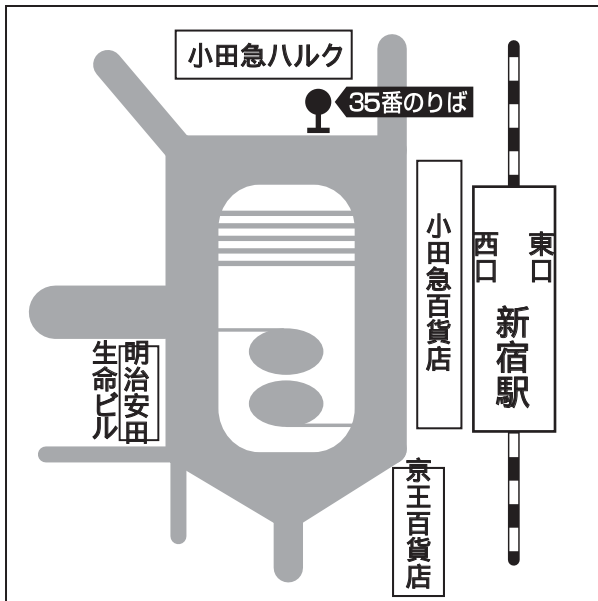

バスのりば案内

新宿駅

のりば／新宿駅西口小田急ハルク前5番
行先／木更津駅

○問い合わせ

小湊鉄道木更津車庫

TEL.0438.37.7299